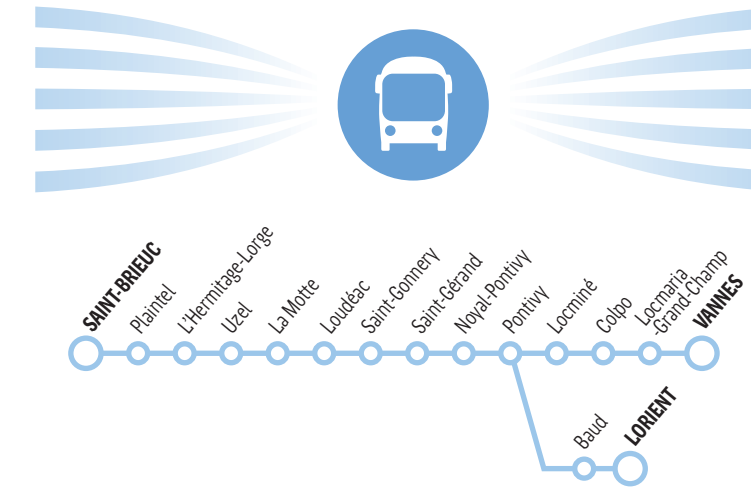

Sur certains services, possibilités de correspondance avec les services ferroviaires, merci de vous référer aux horaires sur ter.sncf.com/bretagne

Prendre le car de la ligne 17 Lorient - Pontivy, correspondance en gare de Pontivy

Prendre le car de la ligne 3 Vannes - Pontivy, correspondance en gare de Pontivy

HORAIRES D'HIVER/PRINTEMPS du 21 décembre 2024 au 4 juillet 2025

sous réserve de modifications

ST BRIEUC- LOUDÉAC- PONTIVY -VANNES/LORIENT

Un service opéré par **transdev CAT**

BREIZHGO Région BRETAGNE
Le réseau de transport public 100 % Bretagne