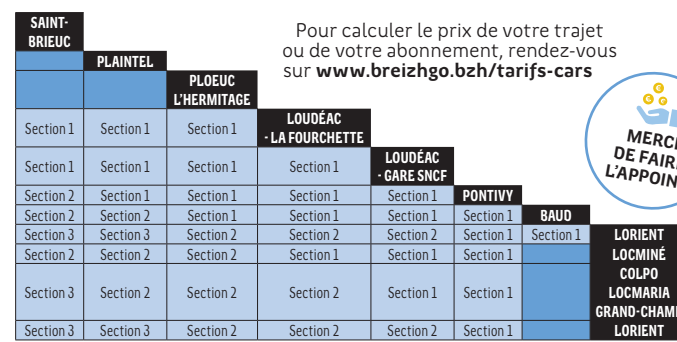

TARIFS

Exemple de tarifs des principaux trajets

Table with columns for 'Jours de circulation', 'Affichage sur l'autocar', 'Renvois à consulter', and multiple columns for departure times from various stations (SAINT-BRIEUC, PLAINTEL, LOUDÉAC, L'HERMITAGE-LORGE, UZEL, LA MOTTE, LOUDÉAC, SAINT-GONNERY, SAINT-GÉRAND, NOYAL-PONTIVY, PONTIVY, LOCMINÉ, COLPO, LOCMARIA-GRAND-CHAMP, VANNES, BAUD, LORIENT) across different days of the week (LMMeJV, LM JV, etc.).

Sur certains services, possibilités de correspondance avec les services ferroviaires, merci de vous référer aux horaires sur ter.sncf.com/bretagne

Prendre le car de la ligne 17 Pontivy - Lorient, correspondance en gare de Pontivy